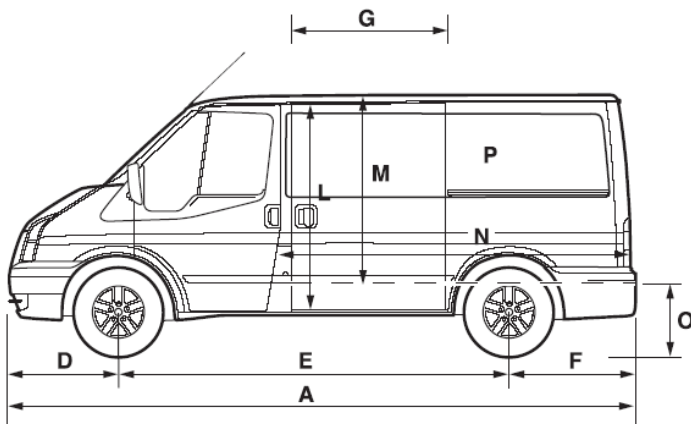

Ford Tranzit krátký

Rozměry (mm)

		Transit Kombi SWB s nízkou střechou	
		Pohon přední nápravy	Pohon zadní nápravy
A	Celková délka (bez zadního schůdku)	4863	4863
B	Celková šířka (včetně/bez vnějších zpětných zrcátek)	2374/1974	2374/1974
C	Výška vozu*	1989-2070	2077-2083
D	Přední převis	933	933
E	Rozvor náprav	2933	2933
F	Zadní převis	997	997
G	Šířka bočních dveří	1030	1030
H	Šířka zadních dveří	1540	1540
I	Šířka mezi podběhy	1390	1390
J	Výška zadních dveří	1370	1270
K	Šířka ložného prostoru	1762	1762
L	Výška bočních dveří	1352	1252
M	Výška ložného prostoru	1430	1330
N	Maximální délka ložného prostoru	2582	2582
O	Výška nakládací hrany*	538-619	726-732
P	Objem ložného prostoru	6,55/5,62 m ³	6,05/5,19 m ³