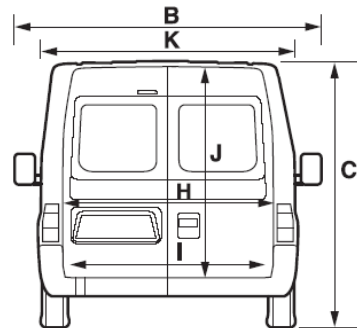

Ford Tranzit krátký

Rozměry (mm)

		Transit Kombi SWB s nízkou střechou	
		Pohon přední nápravy	Pohon zadní nápravy
A	Celková délka (bez zadního schůdku)	4863	4863
B	Celková šířka (včetně/bez vnějších zpětných zrcátek)	2374/1974	2374/1974
C	Výška vozu*	1989-2070	2077-2083
D	Přední převis	933	933
E	Rozvor náprav	2933	2933
F	Zadní převis	997	997
G	Šířka bočních dveří	1030	1030
H	Šířka zadních dveří	1540	1540
I	Šířka mezi podběhy	1390	1390
J	Výška zadních dveří	1370	1270
K	Šířka ložného prostoru	1762	1762
L	Výška bočních dveří	1352	1252
M	Výška ložného prostoru	1430	1330
N	Maximální délka ložného prostoru	2582	2582
O	Výška nakládací hrany*	538-619	726-732
P	Objem ložného prostoru	6,55/5,62 m ³	6,05/5,19 m ³